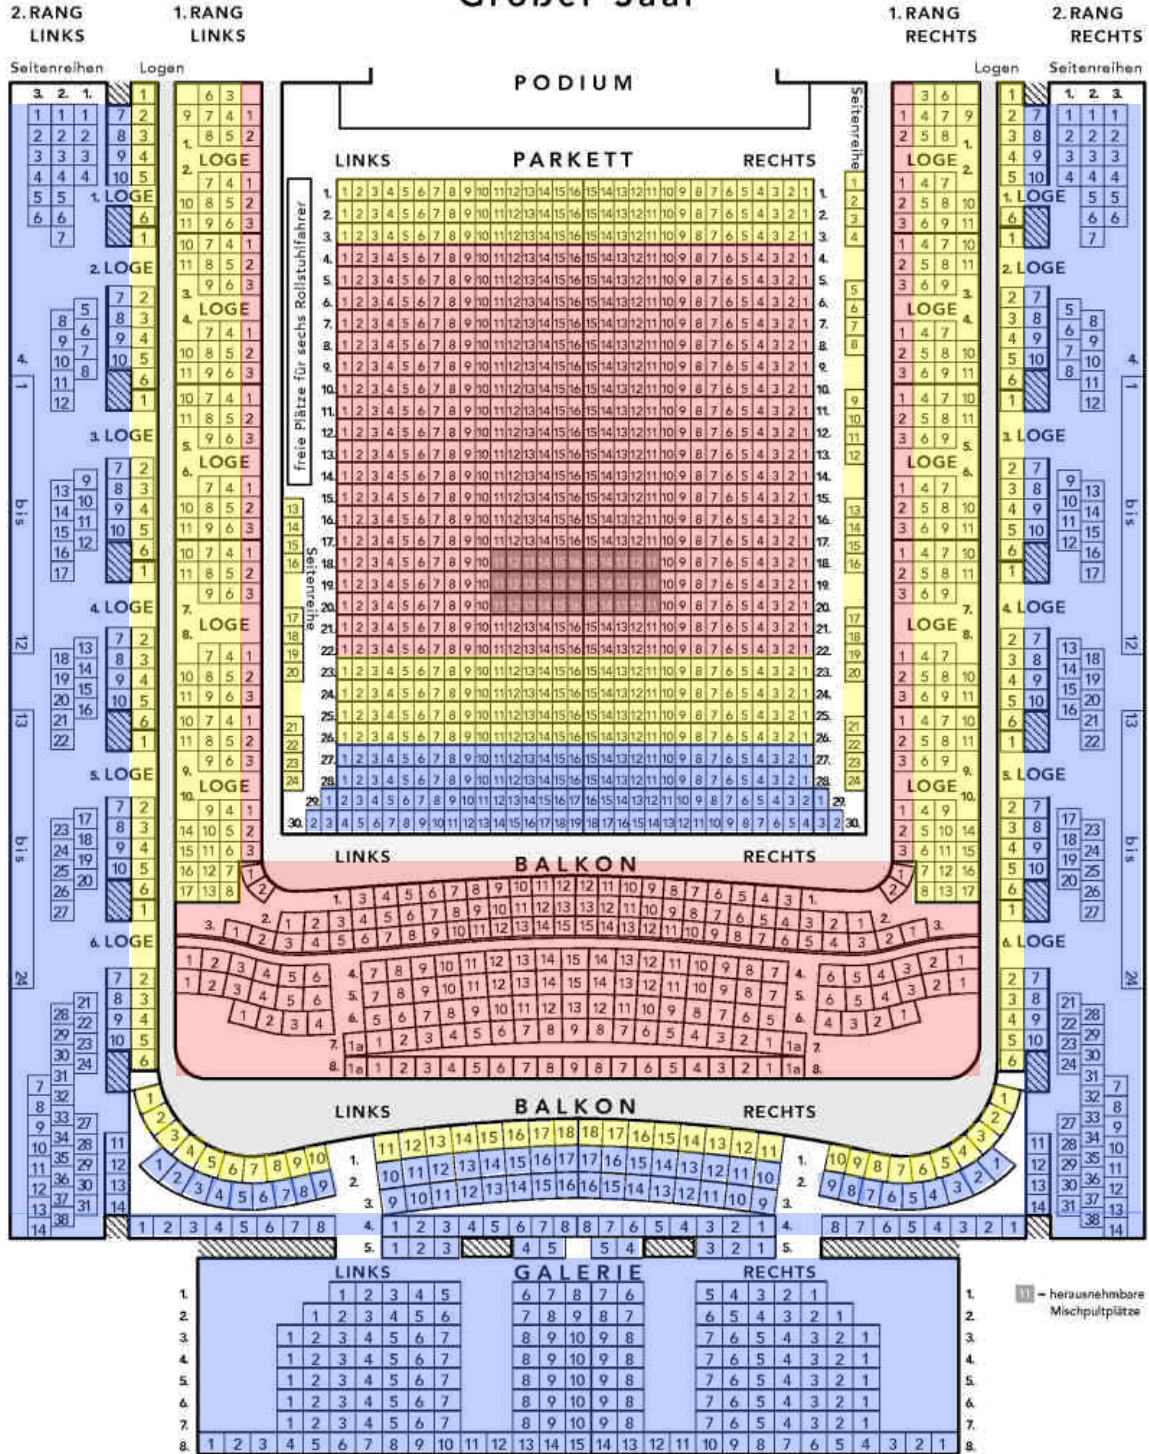

# Großer Saal

**musikhalle**  
hamburg

	Normaler Preis	Schüler / Studenten
1. Preisgruppe	22 €	15 €
2. Preisgruppe	17 €	10 €
3. Preisgruppe	12 €	7 €